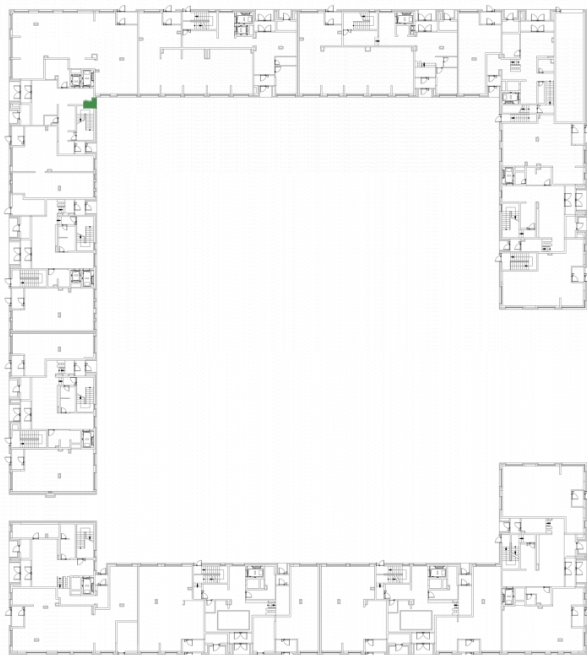

микро
город

ВЕСУ

ПЛАН
ДОМ 2

Офис продаж

г.о. Красногорск, п. Отрадное,
ул. Лесная, д.16

Часы работы

Ежедневно по предварительной записи
с 09:00 до 21:00

Контакты

+7 499 283 12 69
cre@progorod.veb.ru