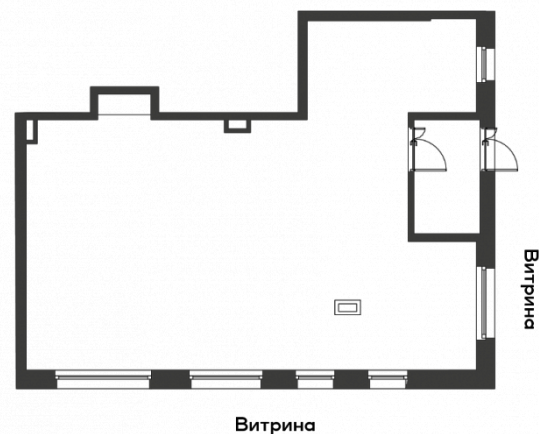

# ВНЕСЧ

ПОМЕЩЕНИЕ № 14/1.2.

Дом  
**2**

Статус  
**продажа**

Площадь, м<sup>2</sup>  
**89,3**

**23 496 616 руб.**

Офис продаж

г.о. Красногорск, п. Отрадное,  
ул. Лесная, д.16