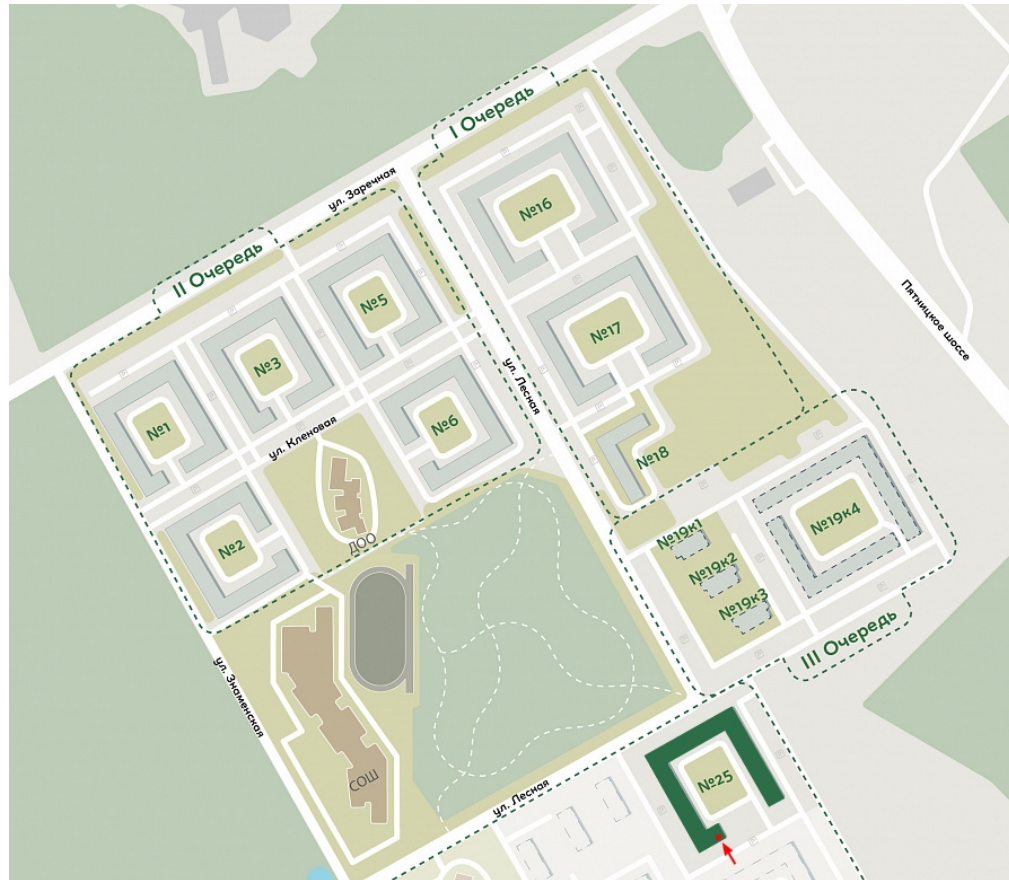

микро
город

ВЕСУ

ГЕНПЛАН

Офис продаж

г.о. Красногорск, п. Отрадное,
ул. Лесная, д.16

Часы работы

Ежедневно по предварительной записи
с 09:00 до 21:00

Контакты

+7 499 283 12 69
cre@progorod.veb.ru