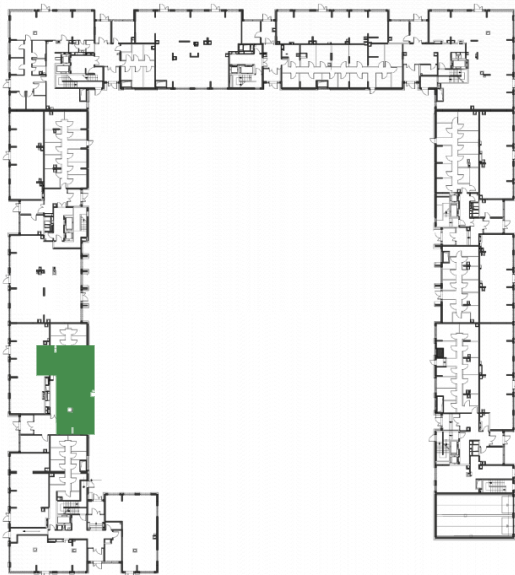

микро
город

ВЕСУ

ПЛАН
ДОМ 25

Офис продаж

г.о. Красногорск, п. Отрадное,
ул. Лесная, д.16

Часы работы

Ежедневно по предварительной записи
с 09:00 до 21:00

Контакты

+7 499 283 12 69
cre@progorod.veb.ru