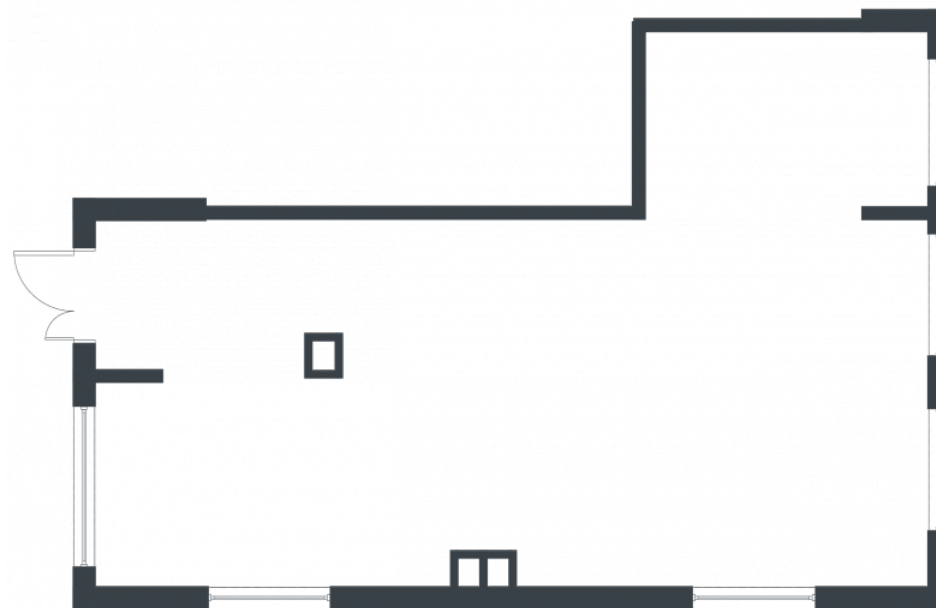

микро  
город **ВЕСУ**

ПОМЕЩЕНИЕ № 1.106

Дом  
**25**

Статус

Площадь, м<sup>2</sup>  
**96,95**

**23 536 978 руб.**

Офис продаж

г.о. Красногорск, п. Отрадное,  
ул. Лесная, д.16