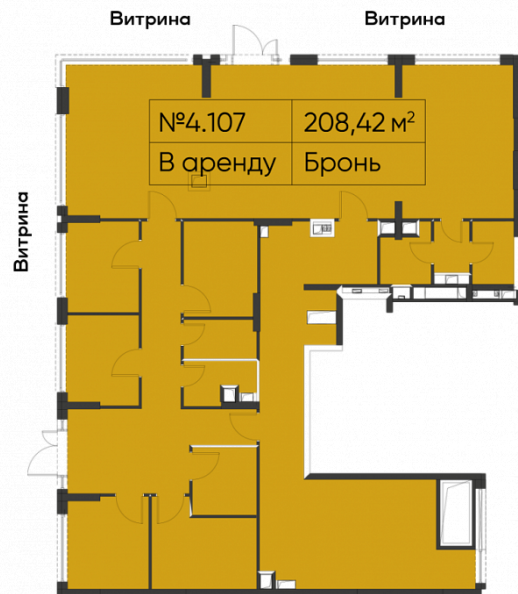

Офис продаж

г.о. Красногорск, п. Отрадное,
ул. Лесная, д.16
Часы работы

Ежедневно по предварительной записи
с 09:00 до 21:00
Контакты

+7 499 283 12 69
cre@progorod.veb.ru

микро
город

ВНЕСУ

План
Дом 25