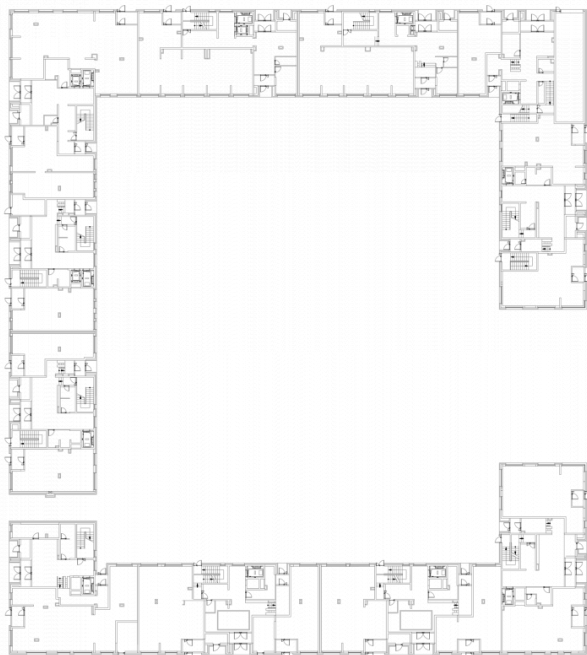

микро
город

ВЕСУ

ПЛАН
ДОМ 2

Офис продаж

г.о. Красногорск, п. Отрадное,
ул. Лесная, д.16

Часы работы

Ежедневно по предварительной записи
с 09:00 до 21:00

Контакты

+7 499 283 12 69
cre@progorod.veb.ru