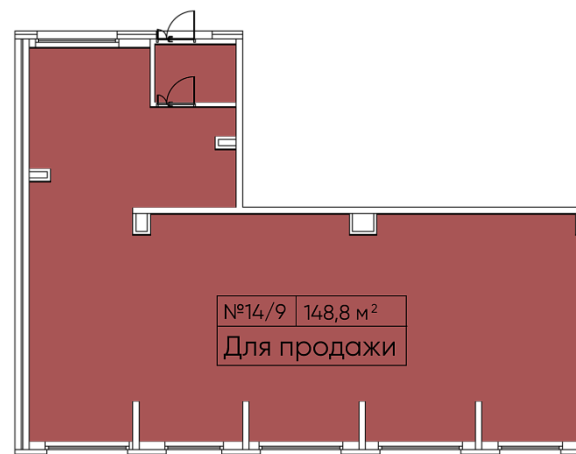

Дом **2** Статус **аренда** Площадь, м² **148,8**

Цена по запросу

Офис продаж

г.о. Красногорск, п. Отрадное,
ул. Лесная, д.16

Часы работы

Ежедневно по предварительной записи
с 09:00 до 21:00

Контакты

+7 499 283 12 69
cre@progorod.veb.ru